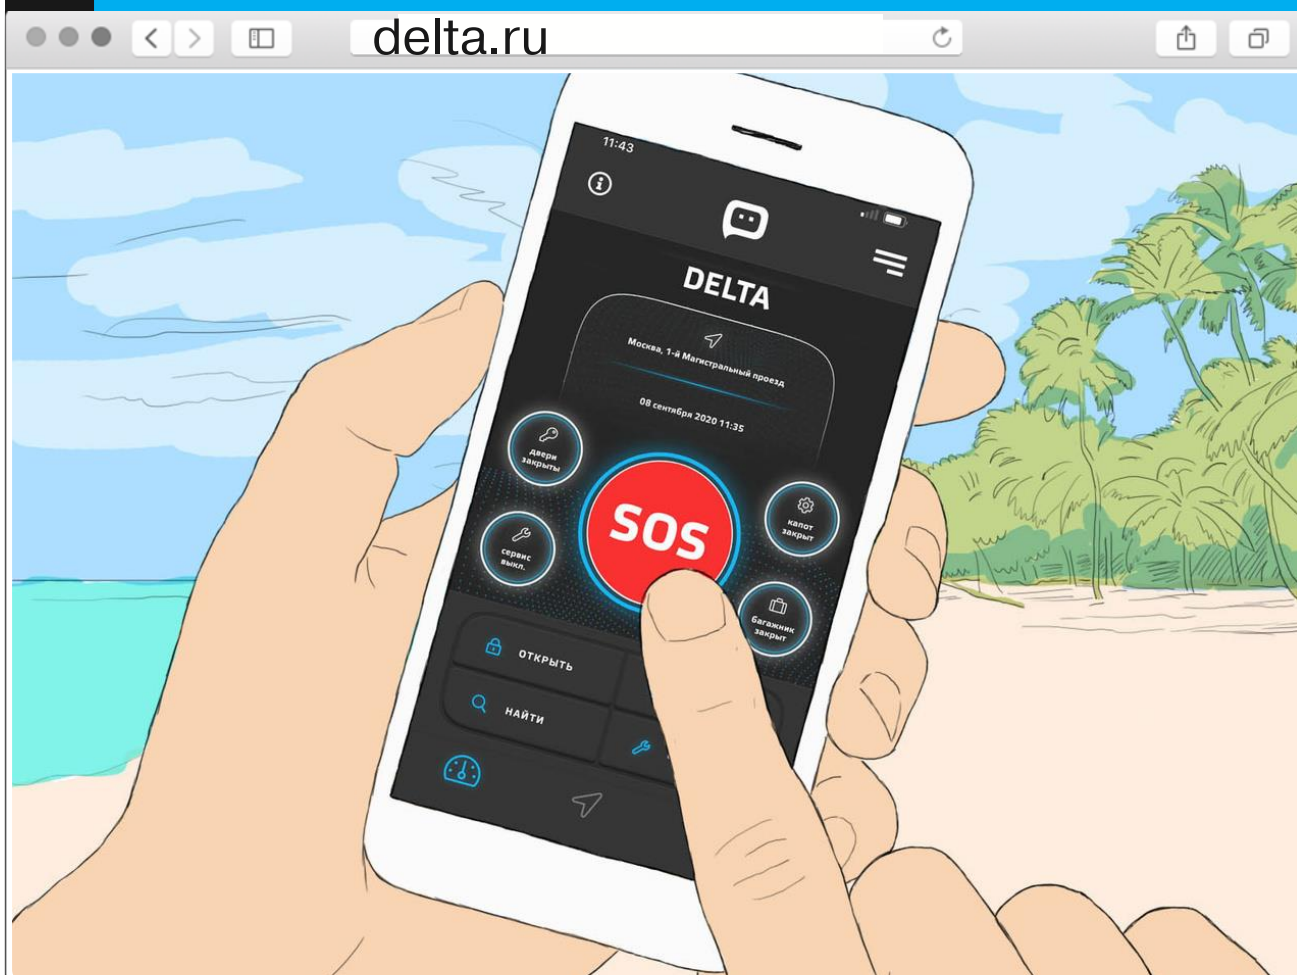

Оптимально

Подходит для охраны помещения во внерабочее время, когда на объекте никого нет

Объект охраняется

www.delta.ru

DELTA

Максимально

Комплексная защита, включающая тревожную кнопку и охранную систему

Видеонаблюдение

Для дома, улицы и различных помещений

Берите максимум от своей камеры

Камеры DELTA созданы быть начеку и на страже вашего дома, быта, семьи. Особенно, когда вас там нет. Поддержка прямого видеовещания 24/7, возможность самостоятельно установить камеру, современное мобильное приложение, и, конечно же, интегрированная в приложение виртуальная тревожная кнопка. Все это DELTA. Возвращайтесь домой в один клик из любой точки мира.

Виртуальная тревожная кнопка

Защита в одно касание

Одно нажатие кнопки и вооруженная охрана придет на помощь

- Простое решение для защиты в любой ситуации
- Можно незаметно вызвать помощь, если вам что-то угрожает
- Через 5-7 минут придет группа быстрого реагирования