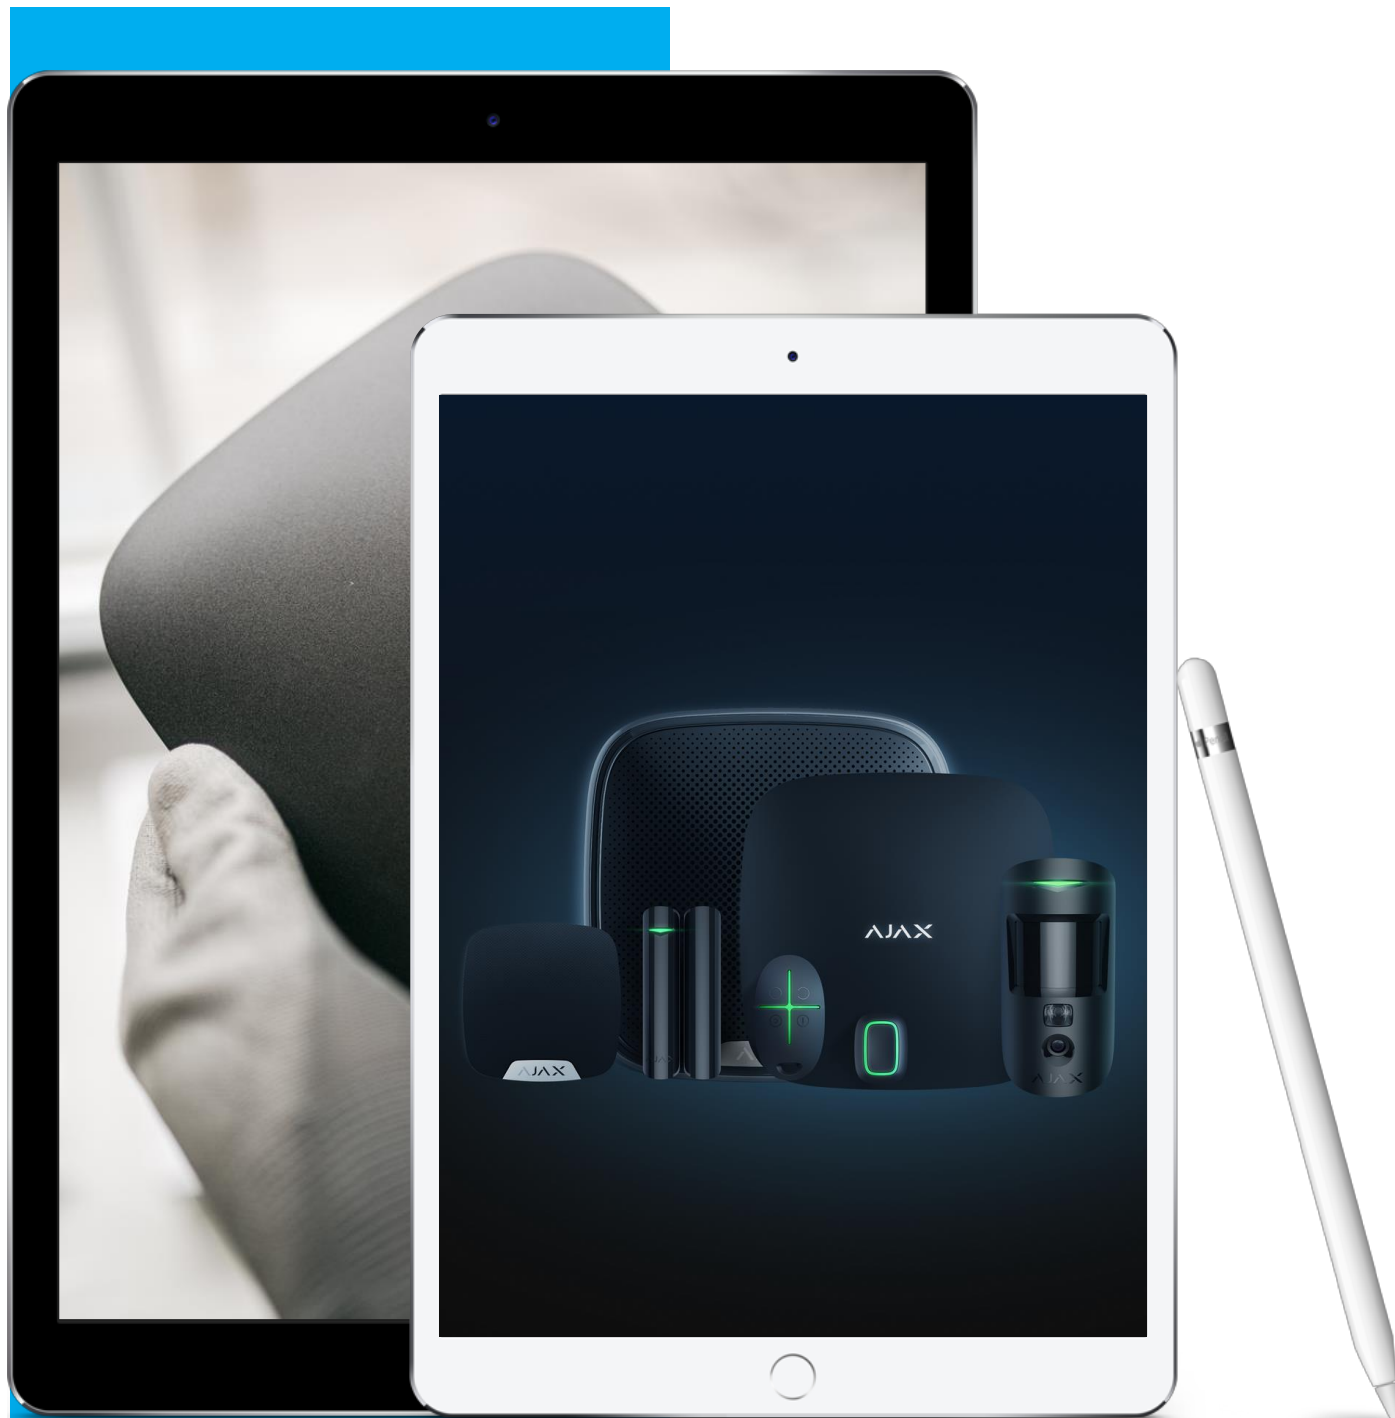

Самое надежное оборудование

Для вашей безопасности - только лучшее

DELTA работает с проверенными производителями оборудования. Без сбоев и с широкими возможностями не только расширять защиту, но и сделать ваш дом более комфортным